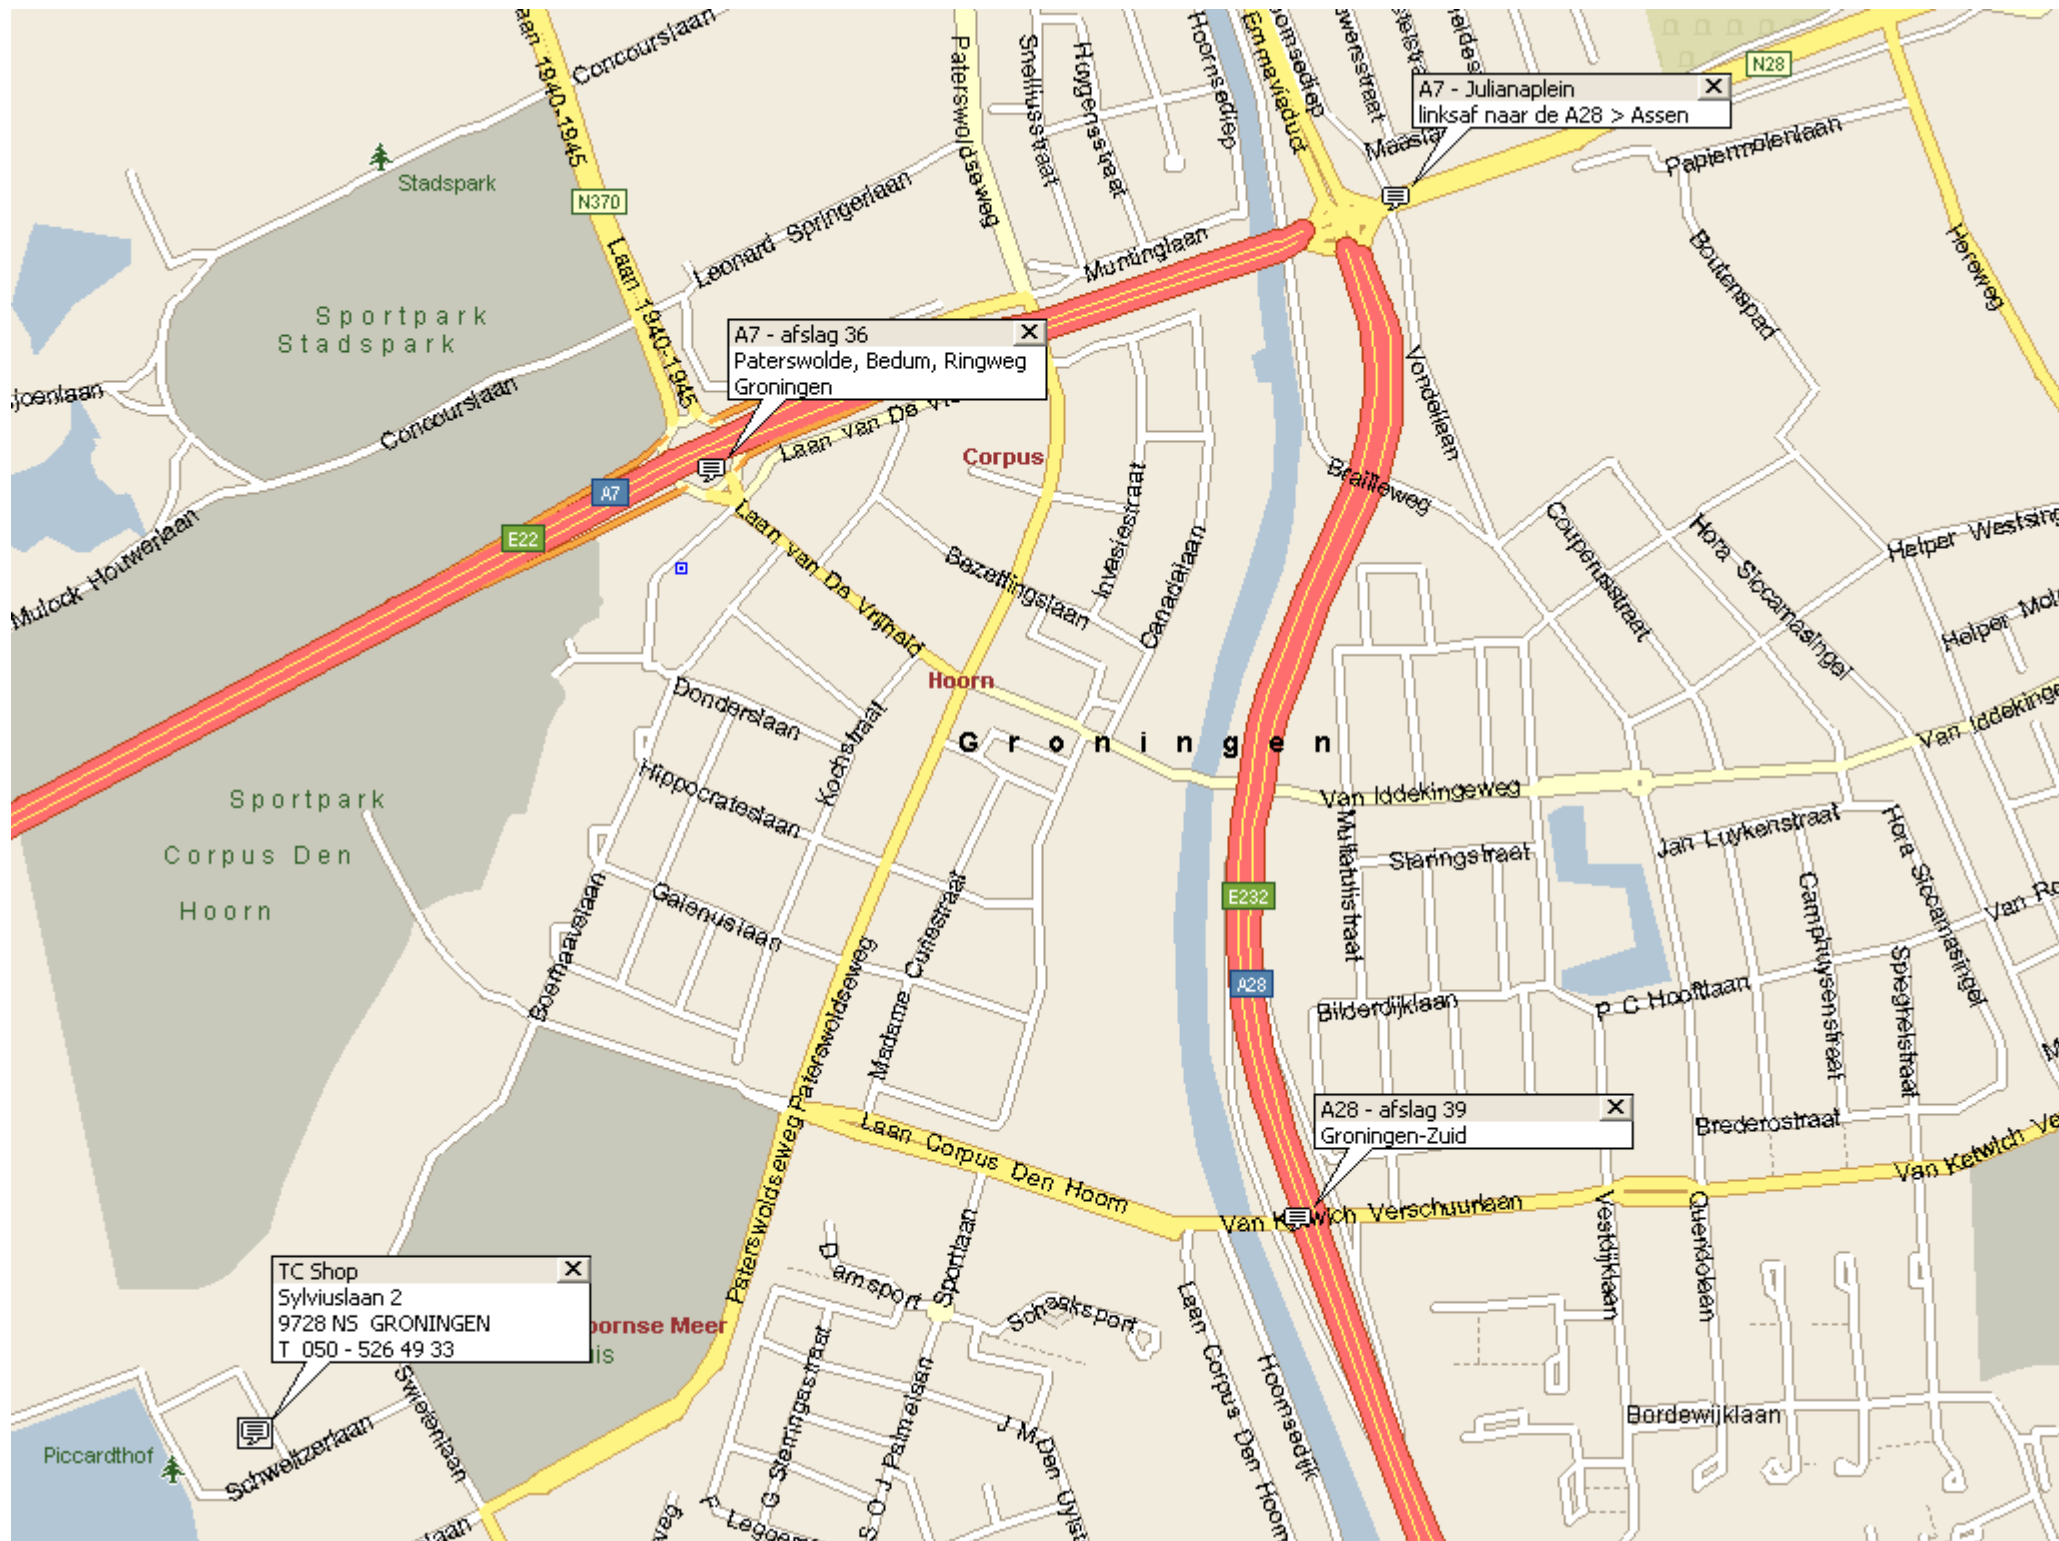

A7 - Julianaplein
linksaf naar de A28 > Assen

A7 - afslag 36
Paterswolde, Bedum, Ringweg
Groningen

A28 - afslag 39
Groningen-Zuid

TC Shop
Sylviuslaan 2
9728 NS GRONINGEN
T 050 - 526 49 33